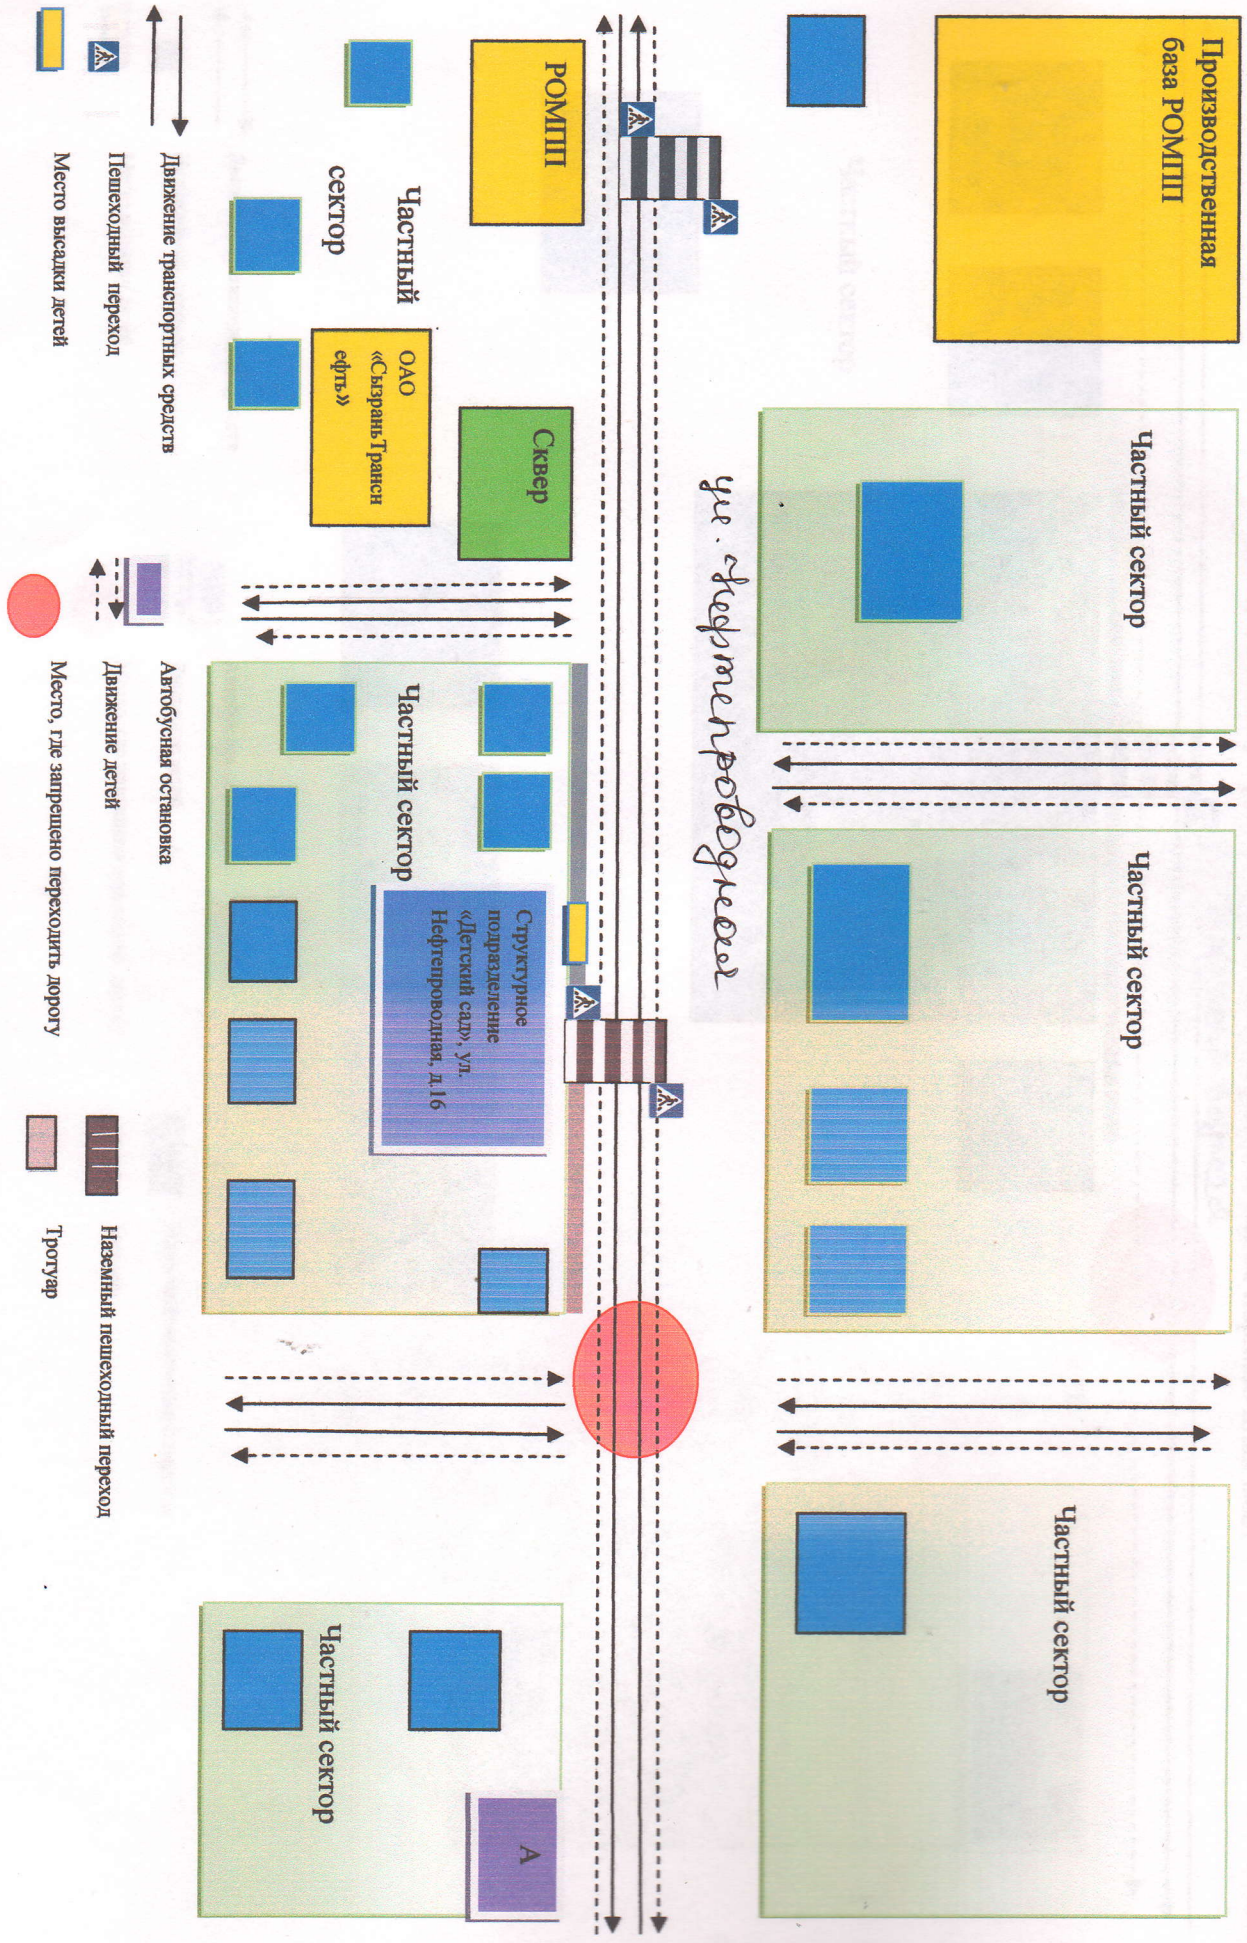

## Содержание

1. План – схемы ТБОУ ООШ №27 г. Сызрани
- 1.1. План схема района расположения ТБОУ ООШ №27 г. Сызрани
- 1.2. Схема организации дорожного движения в непосредственной близости от ТБОУ ООШ №27 г. Сызрани с размещением технических средств, маршруты движения детей и расположение парковочных мест.
- 1.3. Маршрут движения организованных групп детей от ТБОУ ООШ №27 г. Сызрани к стадиону.
- 1.4. План - схема района расположения структурного подразделения, реализующего программы дошкольного образования пути движения транспортных средств и детей.
- 1.5. Схема организации дорожного движения в непосредственной близости от структурного подразделения реализующего программы дошкольного образования с размещением технических средств, маршруты движения детей и расположение парковочных мест.

План схема расположения ГБОУ ООШ №27 г. Сызрани, пути движения транспортных средств и детей

План схема структурного подразделения «Детский сад» ГБОУ ООШ №27 г. Сызрани пути движения транспортных средств и детей

Схема организации дорожного движения в непосредственной близости от ГБОУ ООШ №27 г. Сызрани с разрешением соответствующих технических средств, маршрут движения детей и расположение парковочных мест

*ул. Нефтепроводная*